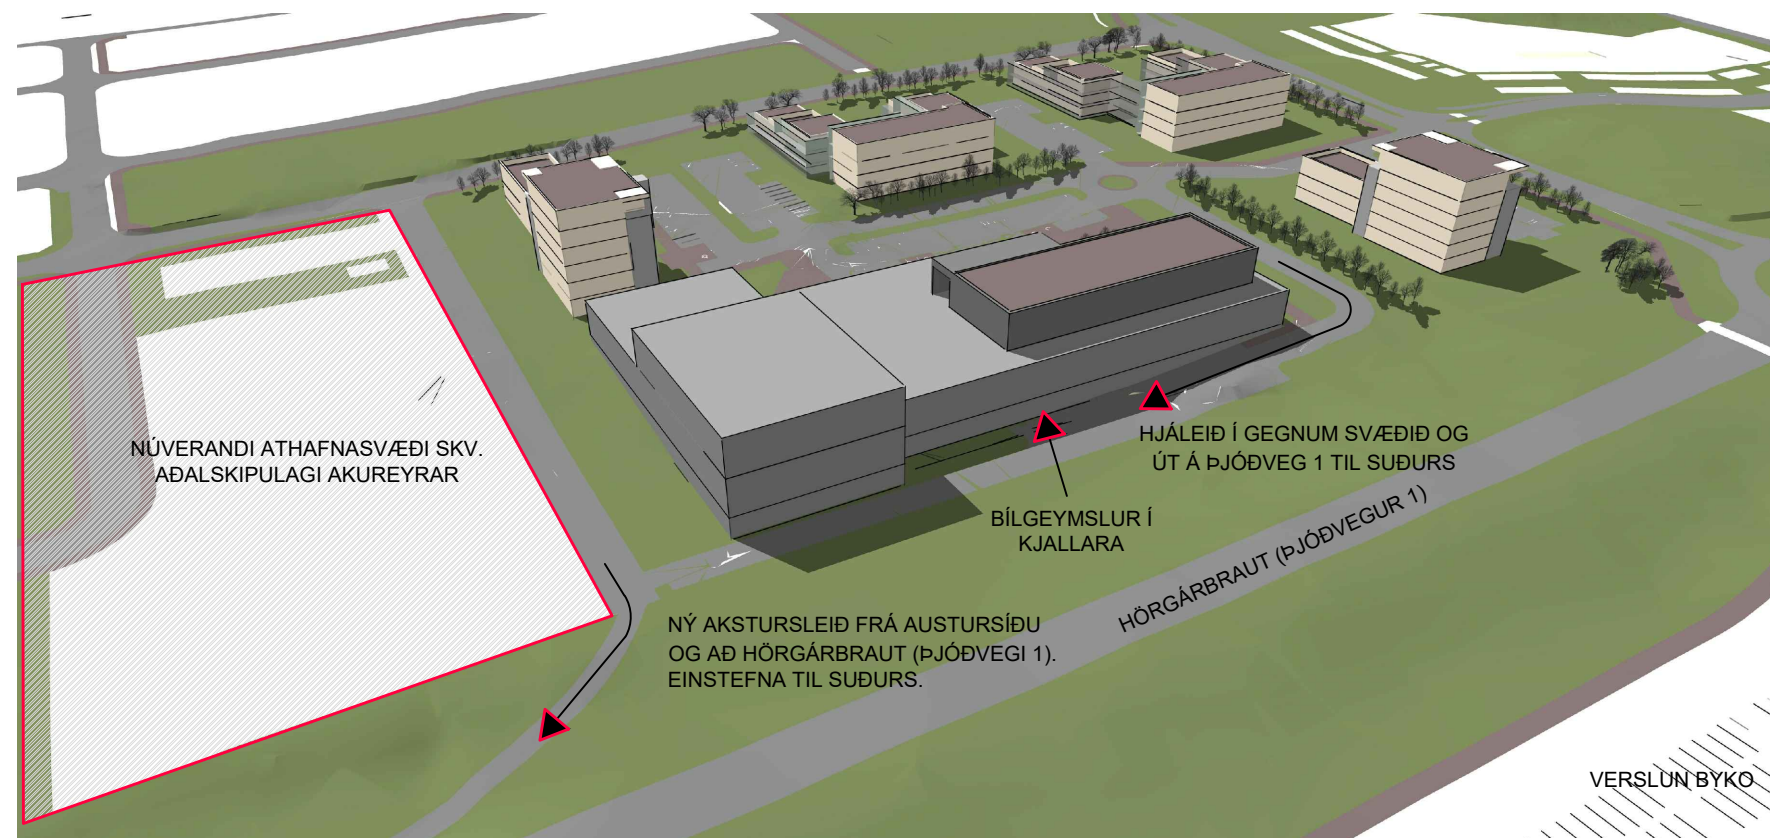

SJÓNARHORN 1 - HORFT TIL SUÐ-AUSTURS

SJÓNARHORN 1 - HORFT TIL NORD-VESTURS

AUSTURSÍÐA 2, AKUREYRI	VERK:	09_18_041
FRUMSKOÐUN LÓÐAR	KVARDI:	1:1000
	DAGS:	08.07.19
TILLAGA D	TEIKN:	IFG, LME
ÞRÍVÍDDARSTÚDÍA - YFIRLIT	SKRÁ:	